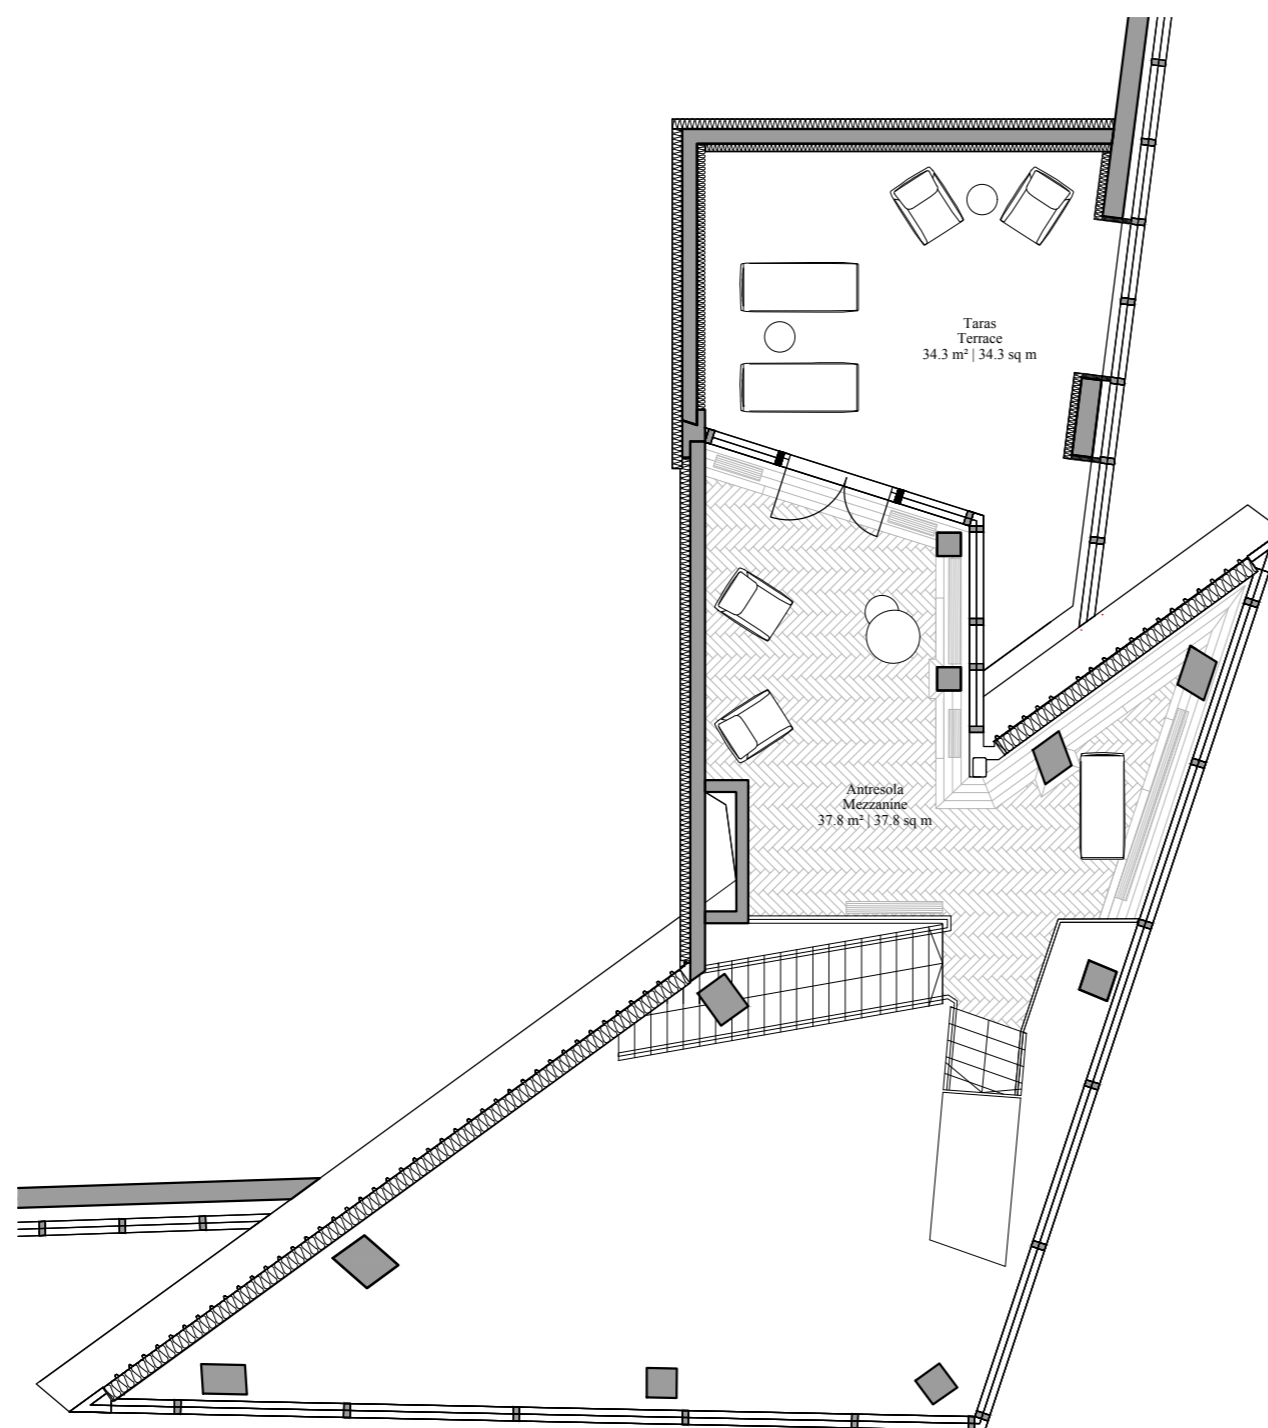

APARTAMENT **521** APARTMENT

589,9 m²

52 PIĘTRO 52nd FLOOR
4 POKOJE 4 ROOMS

0 1 2 3 4 5
metry / meters

----- dodatkowa zabudowa możliwa do realizacji w ramach odpłatnych zmian lokatorskich
additional furnishings that may be installed for a fee for the resident